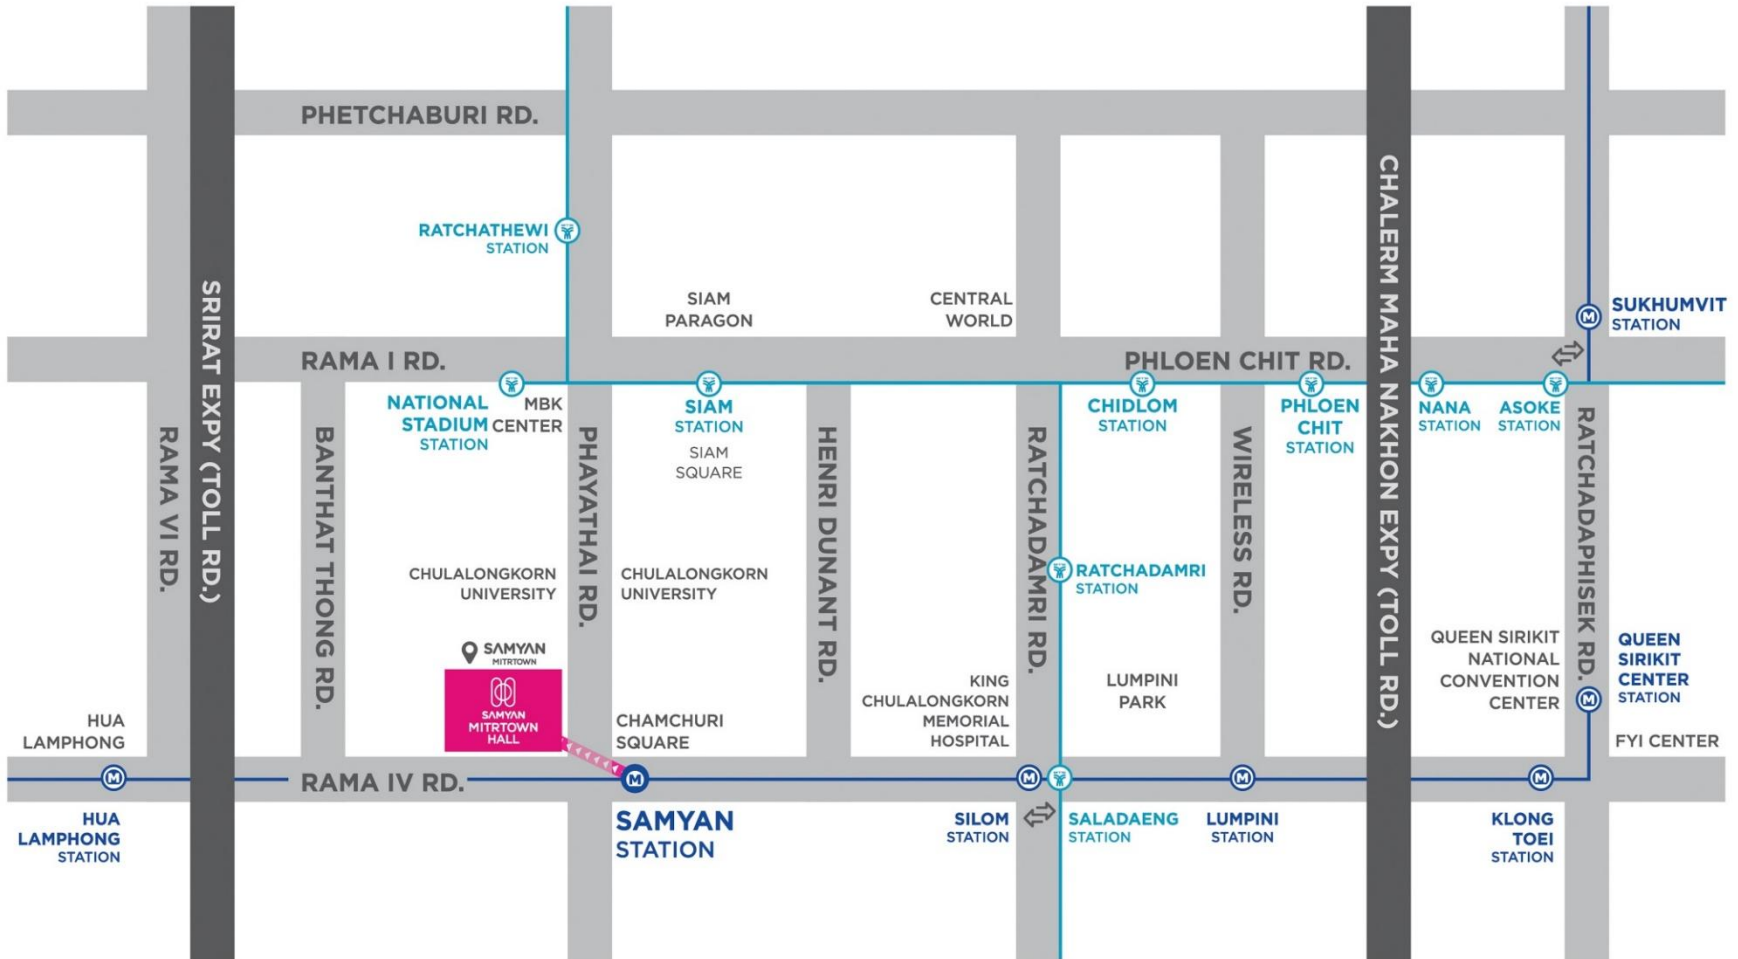

แผนที่สถานที่ประชุม

อาคารสามย่านมิตรทาวน์ ณ ห้องประชุม THE MITR-TING ROOM ชั้น 5

EXPRESS WAY
BTS LINE

MRT LINE
UNDERGROUND DIRECT LINK TO MRT SAMYAN STA. EXIT NO.2

1.6 KM. FROM SRIRAT EXPRESSWAY
3 KM. FROM CHALERM MAHA-NAKHON EXPRESSWAY
SHUTTLE BUS CONNECTS TO NEAREST BTS STATION.